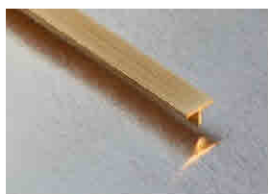

Artikelnummer	Abmessung
2740 0100100250500	1 x 1 x 0,25 mm, Länge: 500 mm
2740 0100100251000	1 x 1 x 0,25 mm, Länge: 1000 mm
2740 0150100300500	1,5 x 1 x 0,3 mm, Länge: 500 mm
2740 0150100301000	1,5 x 1 x 0,3 mm, Länge: 1000 mm
2740 0150150300500	1,5 x 1,5 x 0,3 mm, Länge: 500 mm
2740 0150150301000	1,5 x 1,5 x 0,3 mm, Länge: 1000 mm
2740 0200100400500	2 x 1 x 0,4 mm, Länge: 500 mm
2740 0200100401000	2 x 1 x 0,4 mm, Länge: 1000 mm
2740 0200150400500	2 x 1,5 x 0,4 mm, Länge: 500 mm
2740 0200150401000	2 x 1,5 x 0,4 mm, Länge: 1000 mm
2740 0200200400500	2 x 2 x 0,4 mm, Länge: 500 mm
2740 0200200401000	2 x 2 x 0,4 mm, Länge: 1000 mm
2740 0250100400500	2,5 x 1 x 0,4 mm, Länge: 500 mm
2740 0250100401000	2,5 x 1 x 0,4 mm, Länge: 1000 mm
2740 0250150400500	2,5 x 1,5 x 0,4 mm, Länge: 500 mm
2740 0250150401000	2,5 x 1,5 x 0,4 mm, Länge: 1000 mm
2740 0250250450500	2,5 x 2,5 x 0,45 mm, Länge: 500 mm
2740 0250250451000	2,5 x 2,5 x 0,45 mm, Länge: 1000 mm
2740 0300100400500	3 x 1 x 0,4 mm, Länge: 500 mm
2740 0300100401000	3 x 1 x 0,4 mm, Länge: 1000 mm
2740 0300150500500	3 x 1,5 x 0,5 mm, Länge: 500 mm
2740 0300150501000	3 x 1,5 x 0,5 mm, Länge: 1000 mm
2740 0300200500500	3 x 2 x 0,5 mm, Länge: 500 mm
2740 0300200501000	3 x 2 x 0,5 mm, Länge: 1000 mm
2740 0300300450500	3 x 3 x 0,45 mm, Länge: 500 mm
2740 0300300451000	3 x 3 x 0,45 mm, Länge: 1000 mm

GENIAL

12 rue des violettes - 68350 BRUNSTATT

Tél : 03 69 54 81 00 – Fax : 03 69 54 81 02

www.genial-mulhouse.com – Email : genial.mulhouse@hotmail.fr